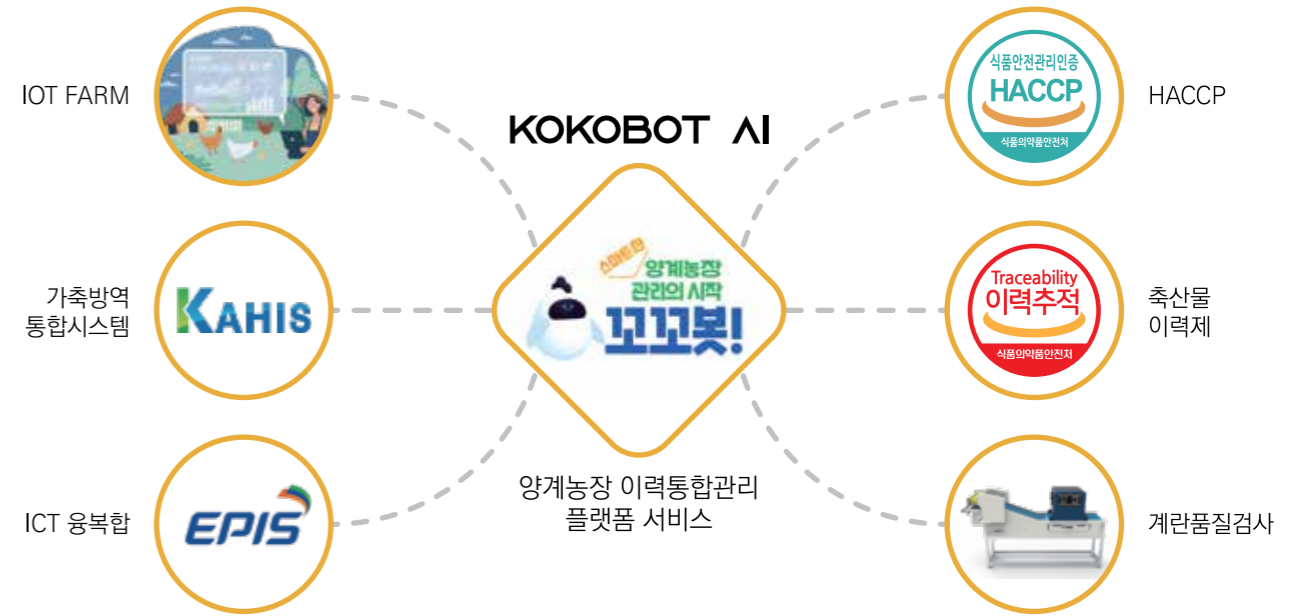

# KOKOBOT 시

HANBAT IOT

제품소개

양계농장 운영 통합관리

- |               |           |
|---------------|-----------|
| 01 가금류 이력제 연계 | 06 GP 관리  |
| 02 농정원 연계     | 07 환경관리   |
| 03 HACCP 관리   | 08 경영관리   |
| 04 사육, 사양관리   | 09 출입방역관리 |
| 05 물류, 배차관리   |           |

적용 기술

- |          |                |
|----------|----------------|
| ERP      | 전사적 자원관리       |
| TMS      | 물류, 배차관리       |
| IOT      | 센서 데이터 수집      |
| ICT      | 자동화 시스템 데이터 수집 |
| BIG DATA | 데이터 수집 및 분석    |
| AI       | 영상분석, 데이터 분석   |

# KOKOBOT SI

꼬꼬봇은 양계농장의 부화에서 출하에 이르는 전 과정을 통합 관리하는 시스템입니다. 사육·산란·HACCP·경영관리에 이르는 모든 정보를 관리 할 수 있고, 이력제 등 정부기관과 연계가 가능하며, 표준양식에 의한 출력 및 데이터 분석 정보를 제공합니다.

또한, PC·스마트폰을 통해 기록 및 관리가 가능하여 농장 내 운영상황을 언제 어디서나 실시간으로 확인할 수 있는 시스템입니다.