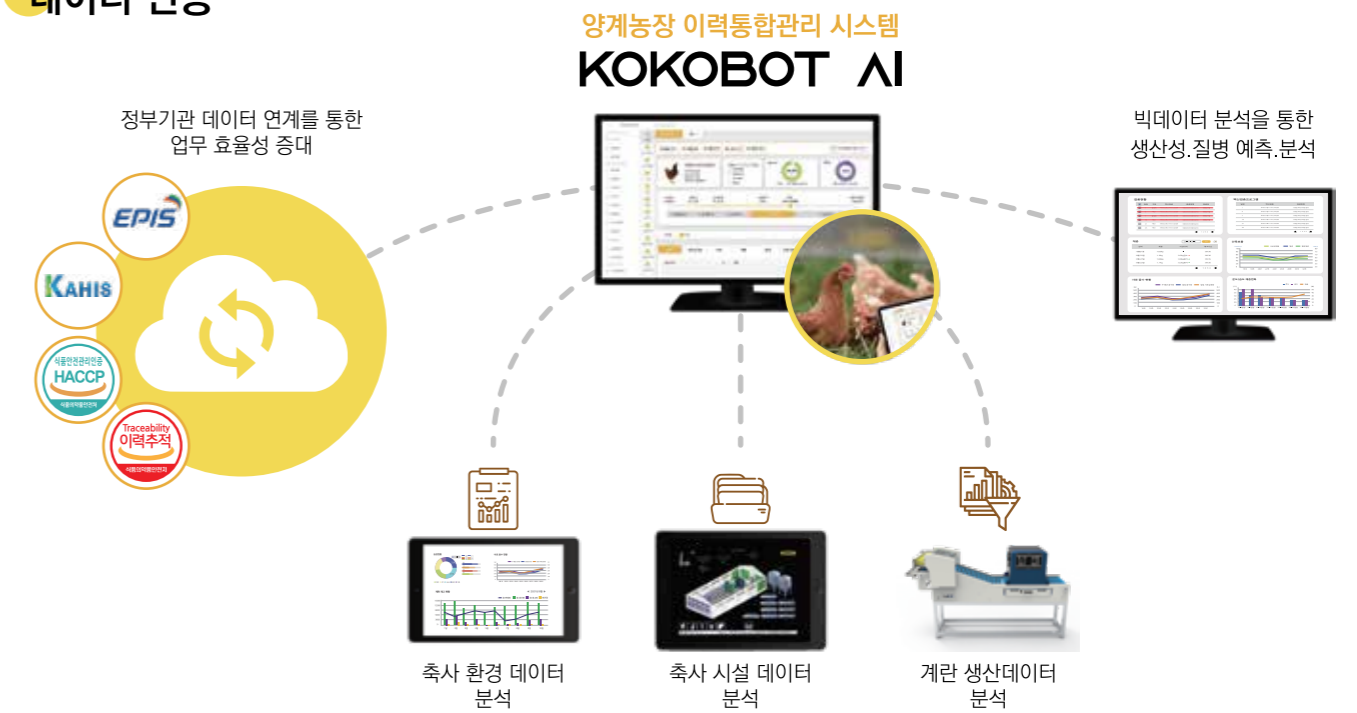

# KOKOBOT SI

꼬꼬봇은 양계농장의 부화에서 출하에 이르는 전 과정을 통합 관리하는 시스템입니다. 사육·산란·HACCP·경영관리에 이르는 모든 정보를 관리 할 수 있고, 이력제 등 정부기관과 연계가 가능하며, 표준양식에 의한 출력 및 데이터 분석 정보를 제공합니다.

또한, PC·스마트폰을 통해 기록 및 관리가 가능하여 농장 내 운영상황을 언제 어디서나 실시간으로 확인할 수 있는 시스템입니다.

**방문자 관리**

소속	성명	방문인원	연락처	입차시간	출차시간	12시간 이전 방문지	방문목적	차량번호	거점소독소
공무원	홍길동	2명	010-1234-4444	21.08.22 13:00	21.08.22 15:00	육천	방역확인	21하222	소독필증
공무원	홍길동	2명	010-1234-4444	21.08.22 13:00	-	육천	방역확인	21하222	소독필증
공무원	홍길동	2명	010-1234-4444	21.08.22 13:00	21.08.22 15:00	육천	방역확인	21하222	소독필증
공무원	홍길동	2명	010-1234-4444	21.08.22 13:00	-	육천	방역확인	21하222	소독필증
공무원	홍길동	2명	010-1234-4444	21.08.22 13:00	21.08.22 15:00	육천	방역확인	21하222	소독필증

### 시스템 운영도

### 데이터 연동