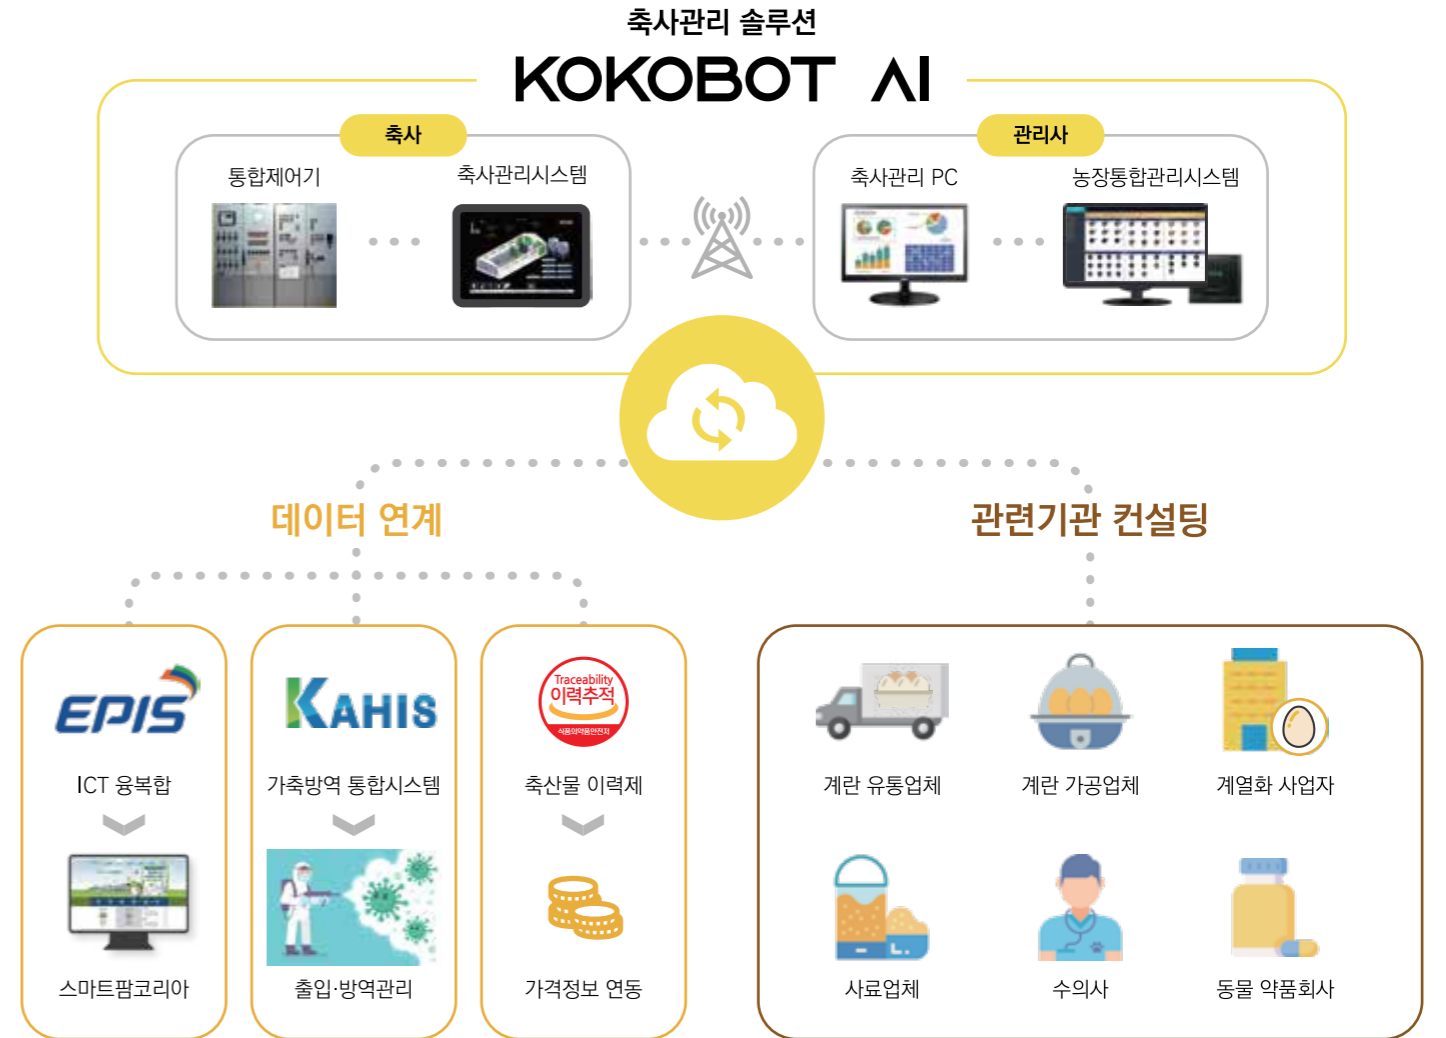

# KOKOBOT SI

꼬꼬봇은 양계농장의 부화에서 출하에 이르는 전 과정을 통합 관리하는 시스템입니다. 사육·산란·HACCP·경영관리에 이르는 모든 정보를 관리 할 수 있고, 이력제 등 정부기관과 연계가 가능하며, 표준양식에 의한 출력 및 데이터 분석 정보를 제공합니다.

또한, PC·스마트폰을 통해 기록 및 관리가 가능하여 농장 내 운영상황을 언제 어디서나 실시간으로 확인할 수 있는 시스템입니다.

<p><b>닭의 생애 전주기 관리</b> 부화에서 출하에 이르는 전과정 관리</p>	<p><b>정부기관 연계</b> 이력, ICT 융복합, HACCP, 가축방역관리</p>	<p><b>농장 전산화</b> 체계적인 농장관리 (빅데이터 구축)</p>	<p><b>농장 통합관리</b> 자동화 기기, 축사환경 데이터 연동</p>
--	--	--	---

부화 	입추 	사육 	생산 	출하 	
<b>사육관리</b>  부화/입추/수수 관리 평균 체중관리	<b>이력관리</b>  부화/입추/출하 이력관리 닭, 계란 생산 이력관리 유통 이력관리	<b>생산관리</b>  생산량관리 거래내역관리 재고관리 물류관리	<b>생산성 분석</b>  닭 생산성 분석 계란 생산성 분석 경영분석 재고분석	<b>경영관리</b>  거래내역관리 매출/매입관리 재고관리 수/발주관리	<b>HACCP</b>  출입/소독관리 임상관찰관리 사료/약품관리 방역관리

### 출입·방역관리

↑  
거점소독소 방문 안 할 경우

**출입자 QR코드·안면 인식**

**차량번호인식**

**출입 차량 별도관리**

차량 번호 123가 4568    차량번호

입차시간 21.09.07 13:00    출차시간 21.09.07 15:00

123가 4568

### 시스템 운영도