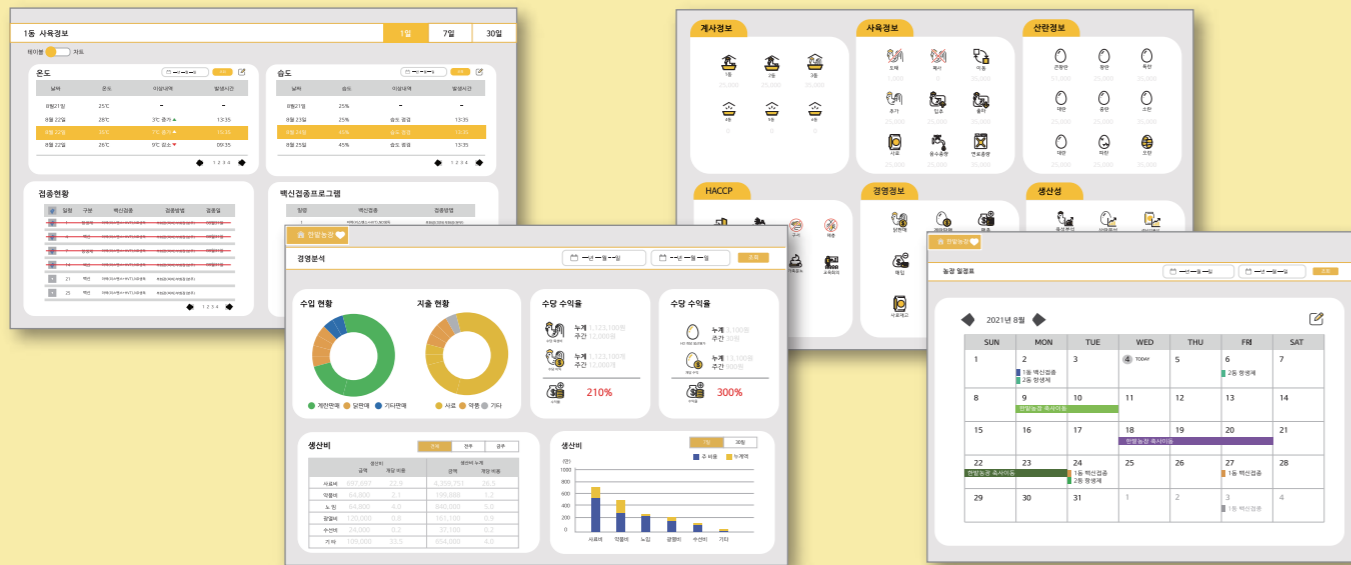

### 출입·방역관리

↑  
거점소독소 방문 안 할 경우

**출입자 QR코드·안면 인식**

**차량번호인식**

**출입 차량 별도관리**

차량 번호 123가 4568    차량번호

입차시간 21.09.07 13:00    출차시간 21.09.07 15:00

123가 4568

**방문자 관리**

소속	성명	방문인원	연락처	입차시간	출차시간	12시간 이전 방문지	방문목적	차량번호	거점소독소
공무원	홍길동	2명	010-1234-4444	21.08.22 13:00	21.08.22 15:00	육천	방역확인	21하222	소독필증
공무원	홍길동	2명	010-1234-4444	21.08.22 13:00	-	육천	방역확인	21하222	소독필증
공무원	홍길동	2명	010-1234-4444	21.08.22 13:00	21.08.22 15:00	육천	방역확인	21하222	소독필증
공무원	홍길동	2명	010-1234-4444	21.08.22 13:00	-	육천	방역확인	21하222	소독필증
공무원	홍길동	2명	010-1234-4444	21.08.22 13:00	21.08.22 15:00	육천	방역확인	21하222	소독필증

### 시스템 운영도

### 시스템 구성

- 사용자 중심 UI/UX 적용
- 업무 편의성 향상
- 다양한 데이터 분석정보 제공
- 농장관리에 필요한 다양한 서비스 제공